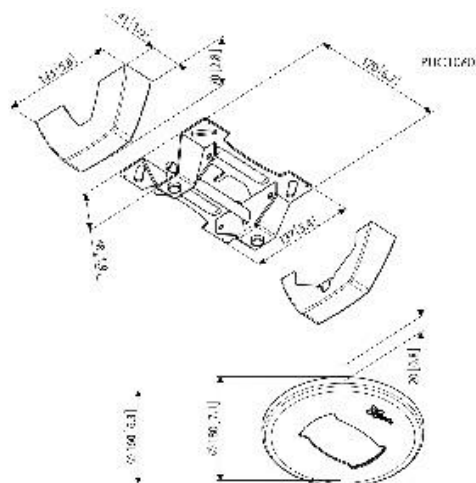

C0844, Flache Decke, Einzelprofil 80cm, 400 x 400, Silber

Diese flache Deckenlösung ist geeignet für Displays bis zu einer Größe von 65" und einem max. Gewicht von 80 kg.

Neigen	20
Farbe	Silber
Ergänzende Farben	Schwarz
Garantie	5 Jahre
Max. Deckenabstand (mm)	715
Höhenverstellbar	Ja
Höhe (mm)	803
Max. Größe (inch)	64"
Max. Gewicht (kg)	80
Lochmuster (mm)	Min. 100x100 / Max. 400x400

C0844, Flache Decke, Einzelprofil 80cm, 400 x 400, Silber

C0844 besteht aus:

PUC 1060, Deckenadapter

PUC 2508, Deckenprofil 80cm, Silber

PFB 3405, Adapterbar, Silber

PFS 3304, Display-Adapterstrips

Merkmale

- Deckenkonsole für flache Decken geeignet
- Kabelmanagementsystem
- Einfache Befestigung
- In verschiedenen Farben erhältlich

Logistische Informationen