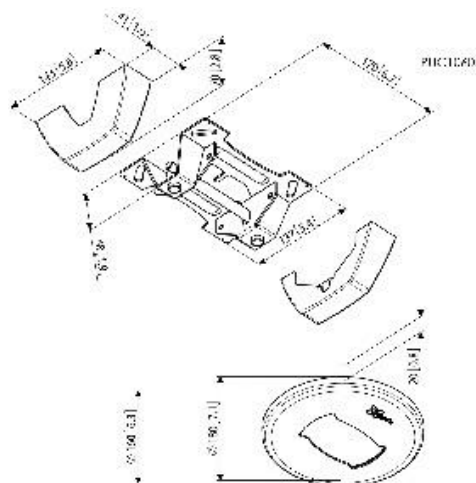

C0844 Plafond plat, seul tube 80cm, 400 x 400, silver

Aujourd'hui, Connect-it et sa modularité connaissent un énorme succès. Mais nous avons également besoin de solutions standard simples pour le marché. Nos codes sont basés sur le type de solution (C pour plafond, CT pour plafond avec possibilités de rotation, etc.) ainsi que sur la longueur du montant et VESA.

Inclinable	20
Couleur	Argent
Couleurs supplémentaires	Noir
Garantie	5 ans
Distance max. par rapport au plafond (mm)	715
Réglable en hauteur	Oui
Hauteur (mm)	803
Taille max. (inch)	64"
Poids max. (kg)	80
Trous de montage (mm)	Min. 100x100 / Max. 400x400

C0844 Plafond plat, seul tube 80cm, 400 x 400, silver

C0844 consiste de:

PUC 1060, plaque de plafond

PUC 2508, tube 80cm, silver

PFB 3405, plaque d'interface, silver

PFS 3304, languettes d'interface

Caractéristiques