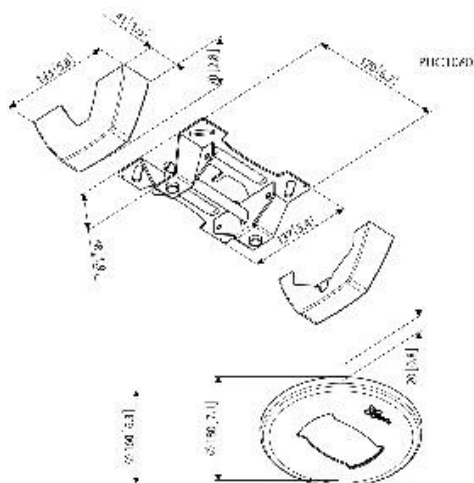

## **C3044 Flache Decke, Einzelprofil 300cm, 400 x 400, Silber**

Diese flache Deckenlösung ist geeignet für Displays bis zu einer Größe von 65" und einem max. Gewicht von 80 kg.

<b>Neigen</b>	20
<b>Farbe</b>	Silber
<b>Ergänzende Farben</b>	Schwarz
<b>Garantie</b>	5 Jahre
<b>Max. Deckenabstand (mm)</b>	2915
<b>Höhenverstellbar</b>	Nein
<b>Höhe (mm)</b>	3003
<b>Max. Größe (inch)</b>	64"
<b>Max. Gewicht (kg)</b>	80
<b>Lochmuster (mm)</b>	Min. 100x100 / Max. 400x400

## C3044 Flache Decke, Einzelprofil 300cm, 400 x 400, Silber

C3044 besteht aus:

- PUC 1060, Deckenadapter
- PUC 2530, Deckenprofil 300cm, Silber
- PFB 3405, Adapterbar, Silber
- PFS 3304, Display-Adapterstrips