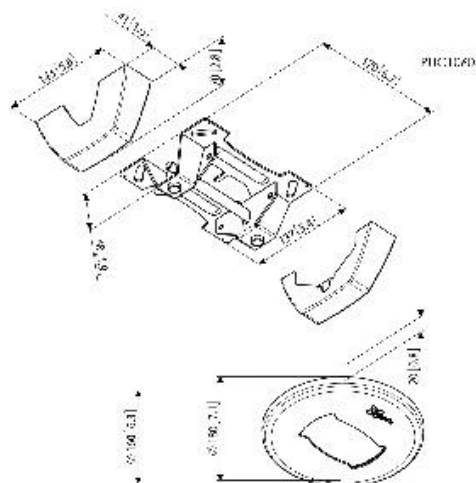

CD3084 Flache Decke, Doppelprofil 300cm, 800 x 400, Silber

Diese flache Deckenlösung ist geeignet für Displays ab 65" und größer mit einem max. Gewicht von 80 kg.

| | |
|--------------------------------|-----------------------------|
| Garantie | 5 Jahre |
| Max. Deckenabstand (mm) | 2915 |
| Höhenverstellbar | Ja |
| Höhe (mm) | 3003 |
| Min. Größe (inch) | 65" |
| Max. Gewicht (kg) | 80 |
| Lochmuster (mm) | Min. 100x100 / Max. 800x400 |

CD3084 Flache Decke, Doppelprofil 300cm, 800 x 400, Silber

CD3084 besteht aus:

- 2x PUC 1060, Deckenadapter
- 2x PUC 2530, Deckenprofil 300cm, Silber
- PFB 3409, Adapterbar, Silber
- PFS 3304, Display-Adapterstrips
- PFA 9126, bracket kit

Merkmale

- Deckenkonsolle für flache Decken geeignet
- Kabelmanagementsystem
- Einfache Befestigung
- In verschiedenen Farben erhältlich

Logistische Informationen