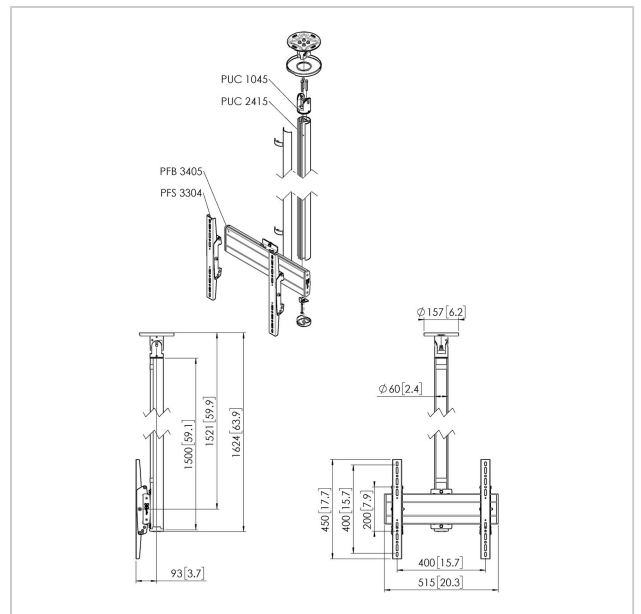

CT241544S Deckenhalter

Artikelnummer (SKU)
Farbe

7955114
Silber

Entscheidende Vorteile

- Elegantes erstklassiges Design
- Einfache Installation
- Drehbar

Deckenbefestigung set CT241544

Bildschirmgröße: Passgröße: 400x400Max. Last: 40 kg - 88 lbs
 Set bestehend aus: • 1x PUC 1045 Deckenadapter schwenk- und neigbar • 1x PUC 2415 Profil 150 cm • 1x PFB 3405 Bildschirm-Adapterstange • 1x PFS 3204 Bildschirm-Adapterstreifen

CT241544S Deckenhalter

VOGEL'S HOLDING BV 2019 (c) Alle Rechte vorbehalten.
Druckfehler, technische Änderungen und Preisänderungen
vorbehalten.
Datum:2020-03-17

www.vogels.com

Technische Daten

Produkttyp-Nummer	CT241544	Universelles oder festes	Universell
Artikelnummer (SKU)	7955114	Lochmuster	
Farbe	Silber		
EAN-Einzelbox	8712285347221		
Länge	1746		
Breite	515		
Tiefe	172		
TÜV-zertifiziert	Ja		
Neigbar	Bis zu 20° neigbar		
Drehbar	Bis zu 360°		
Garantie	5 Jahre		
Max. Gewichtslast (kg)	40		
Min. hole pattern	100mm x 100mm		
Max. hole pattern	400mm x 400mm		
Max. Schraubengröße	M8		
Max. Schnittstellenhöhe (mm)	450		
Max. Breite der Schnittstelle (mm)	515		
Deckenarten	Flache / geneigte Decke		
Max. Abstand zur Decke -	1521		
Mittendisplay			
Max. horizontale Lochung (mm)	400		
Max. Bildschirmgröße (Zoll)	65		
Max. vertikale Lochung (mm)	400		
Min. horizontale Lochung (mm)	100		
Min. vertikale Lochung (mm)	100		
Orientierung	Querformat / Hochformat		