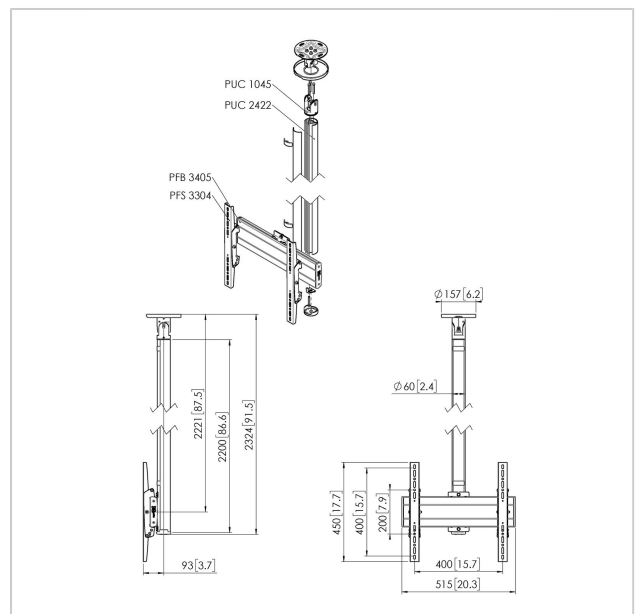

## CT242244B Deckenhalter

Artikelnummer (SKU)  
Farbe

7955120  
Schwarz

### Deckenbefestigung set CT242244

Bildschirmgröße: Passgröße: 400x400Max. Last: 40 kg - 88 lbs  
Set bestehend aus: • 1x PUC 1045 Deckenadapter schwenk- und neigbar • 1x PUC 2422 Profil 220 cm • 1x PFB 3405 Bildschirm-Adapterstange • 1x PFS 3204 Bildschirm-Adapterstreifen

## Technische Daten

Produkttyp-Nummer	CT242244	Orientierung	Querformat / Hochformat
Artikelnummer (SKU)	7955120	Universelles oder festes Lochmuster	Universell
Farbe	Schwarz		
EAN-Einzelbox	8712285347283		
Länge	2446		
Breite	515		
Tiefe	172		
TÜV-zertifiziert	Ja		
Neigbar	Bis zu 20° neigbar		
Drehbar	Bis zu 360°		
Garantie	5 Jahre		
Max. Gewichtslast (kg)	40		
Min. hole pattern	100mm x 100mm		
Max. hole pattern	400mm x 400mm		
Max. Schraubengröße	M8		
Max. Schnittstellenhöhe (mm)	450		
Max. Breite der Schnittstelle (mm)	515		
Deckenarten	Flache / geneigte Decke		
Höhenoptionen	Feste Höhe		
Max. Abstand zur Decke - Mittendisplay	2221		
Max. horizontale Lochung (mm)	400		
Max. Bildschirmgröße (Zoll)	65		
Max. vertikale Lochung (mm)	400		
Min. horizontale Lochung (mm)	100		
Min. vertikale Lochung (mm)	100		