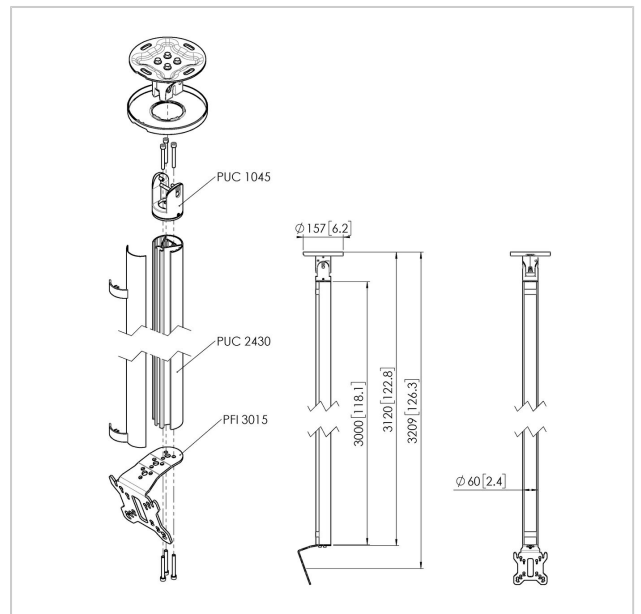

CT243011S Deckenhalter

Artikelnummer (SKU)
Farbe

7955084
Silber

Entscheidende Vorteile

- Elegantes erstklassiges Design
- Einfache Installation
- Drehbar

Deckenbefestigung set CT243011

Bildschirmgröße: Passgröße: 100x100Max. Last: 30 kg - 66 lbs Set bestehend aus: • 1x PUC 1045 Deckenadapter schwenk- und neigbar • 1x PUC 2430 Profil 300 cm • 1x PFI 3015 Display-Adapter

CT243011S Deckenhalter

VOGEL'S HOLDING BV 2019 (c) Alle Rechte vorbehalten.
 Druckfehler, technische Änderungen und Preisänderungen
 vorbehalten.
 Datum:2020-03-18

www.vogels.com

Technische Daten

Produkttyp-Nummer	CT243011	Min. vertikale Lochung (mm)	50
Artikelnummer (SKU)	7955084	Orientierung	Querformat / Hochformat
Farbe	Silber	Universelles oder festes Lochmuster	Fest
EAN-Einzelbox	8712285347108		
Länge	3269		
Breite	130		
Tiefe	135		
TÜV-zertifiziert	Ja		
Neigbar	Bis zu 20° neigbar		
Drehbar	Bis zu 360°		
Garantie	5 Jahre		
Max. Gewichtslast (kg)	30		
Max. Schraubengröße	M4		
Max. Schnittstellenhöhe (mm)	141		
Max. Breite der Schnittstelle (mm)	130		
Deckenarten	Flache / geneigte Decke		
Höhenoptionen	Feste Höhe		
Nivellierfunktion	Horizontale Ausrichtung nach der Installation		
Max. Abstand zur Decke - Mittendisplay	3209		
Max. horizontale Lochung (mm)	100		
Max. Bildschirmgröße (Zoll)	32		
Max. vertikale Lochung (mm)	100		
Min. horizontale Lochung (mm)	50		
Min. Bildschirmgröße (Zoll)	10		