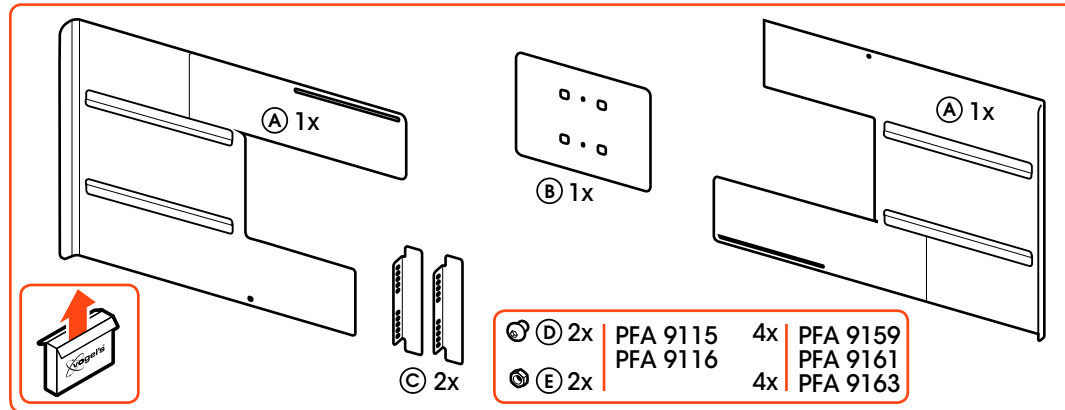

- EN Mounting instructions
- DE Montageanleitung
- FR Consignes d'installation
- NL Montagevoorschrift
- ES Instrucciones de montaje
- IT Istruzioni di montaggio
- PT Manual de montagem
- EL Οδηγίες συναρμολόγησης
- SV Montageföreskrifter
- PL Instrukcja montażu
- RU Инструкция по сборке и установке
- CZE Návod k montáži
- SK Návod na montáž
- HU Szerelési előírás
- TR Montaj k ilavuzu
- RO Instrucțiuni de montaj
- UK Вказівки по монтажі
- BG Инструкции за монтаж
- JA 設置の説明書
- ZH 装配说明

PFA 9115 PFA 9161
PFA 9116 PFA 9163
PFA 9159 Back Covers Landscape

Name	Orientation	Size	Single / Double pole	PFB 34xx
PFA 9115	Landscape	42-49 inch	Single pole	PFB 3405 / PFB 3407 / PFB 3409-R*
PFA 9116	Landscape	50-55 inch	Single pole	PFB 3405 / PFB 3407 / PFB 3409
PFA 9159	Landscape	65-70 inch	Double pole	PFB 3407 / PFB 3409 / PFB 3411
PFA 9161	Landscape	75-80 inch	Double pole	PFB 3407 / PFB 3409 / PFB 3411
PFA 9163	Landscape	84-86 inch	Double pole	PFB 3407 / PFB 3409 / PFB 3411