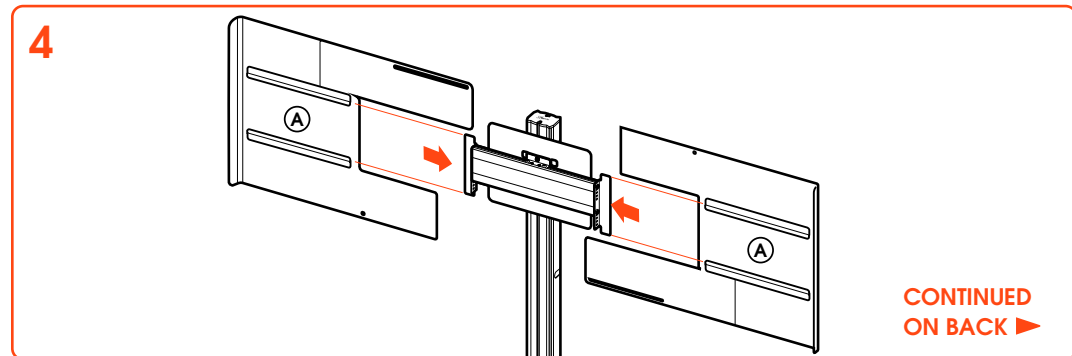

PFA 9115 PFA 9161
PFA 9116 PFA 9163
PFA 9159 Back Covers Landscape

Name	Orientation	Size	Single / Double pole	PFB 34xx
PFA 9115	Landscape	42-49 inch	Single pole	PFB 3405 / PFB 3407 / PFB 3409-R*
PFA 9116	Landscape	50-55 inch	Single pole	PFB 3405 / PFB 3407 / PFB 3409
PFA 9159	Landscape	65-70 inch	Double pole	PFB 3407 / PFB 3409 / PFB 3411
PFA 9161	Landscape	75-80 inch	Double pole	PFB 3407 / PFB 3409 / PFB 3411
PFA 9163	Landscape	84-86 inch	Double pole	PFB 3407 / PFB 3409 / PFB 3411