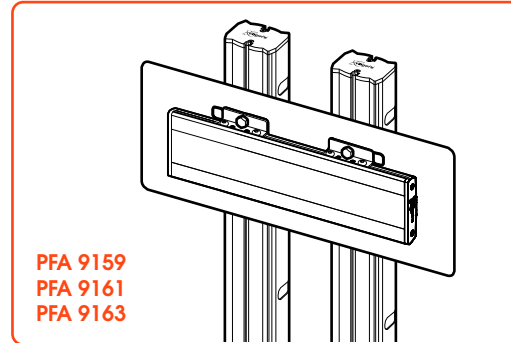

- EN Mounting instructions
- DE Montageanleitung
- FR Consignes d'installation
- NL Montagevoorschrift
- ES Instrucciones de montaje
- IT Istruzioni di montaggio
- PT Manual de montagem
- EL Οδηγίες συναρμολόγησης
- SV Montageföreskrifter
- PL Instrukcja montażu
- RU Инструкция по сборке и установке
- CZE Návod k montáži
- SK Návod na montáž
- HU Szerelési előírás
- TR Montaj k ilavuzu
- RO Instrucțiuni de montaj
- UK Вказівки по монтажі
- BG Инструкции за монтаж
- JA 設置の説明書
- ZH 装配说明

PFA 9115 PFA 9161
PFA 9116 PFA 9163
PFA 9159 Back Covers Landscape

Name	Orientation	Size	Single / Double pole	PFB 34xx
PFA 9115	Landscape	42-49 inch	Single pole	PFB 3405 / PFB 3407 / PFB 3409-R*
PFA 9116	Landscape	50-55 inch	Single pole	PFB 3405 / PFB 3407 / PFB 3409
PFA 9159	Landscape	65-70 inch	Double pole	PFB 3407 / PFB 3409 / PFB 3411
PFA 9161	Landscape	75-80 inch	Double pole	PFB 3407 / PFB 3409 / PFB 3411
PFA 9163	Landscape	84-86 inch	Double pole	PFB 3407 / PFB 3409 / PFB 3411