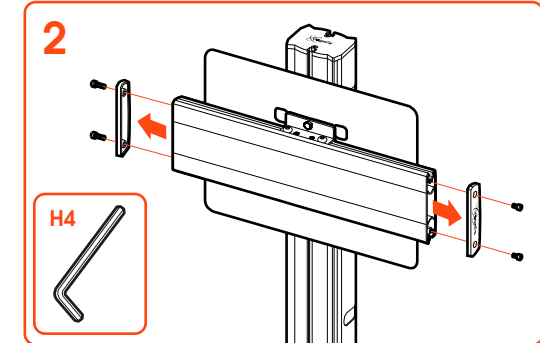

- EN Mounting instructions
- DE Montageanleitung
- FR Consignes d'installation
- NL Montagevoorschrift
- ES Instrucciones de montaje
- IT Istruzioni di montaggio
- PT Manual de montagem
- EL Οδηγίες συναρμολόγησης
- SV Montageföreskrifter
- PL Instrukcja montażu
- RU Инструкция по сборке и установке
- CZE Návod k montáži
- SK Návod na montáž
- HU Szerelési előírás
- TR Montaj k ilavuzu
- RO Instrucțiuni de montaj
- UK Вказівки по монтажі
- BG Инструкции за монтаж
- JA 設置の説明書
- ZH 装配说明

PFA 9115 PFA 9161
PFA 9116 PFA 9163
PFA 9159 Back Covers Landscape

Name	Orientation	Size	Single / Double pole	PFB 34xx
PFA 9115	Landscape	42-49 inch	Single pole	PFB 3405 / PFB 3407 / PFB 3409-R*
PFA 9116	Landscape	50-55 inch	Single pole	PFB 3405 / PFB 3407 / PFB 3409
PFA 9159	Landscape	65-70 inch	Double pole	PFB 3407 / PFB 3409 / PFB 3411
PFA 9161	Landscape	75-80 inch	Double pole	PFB 3407 / PFB 3409 / PFB 3411
PFA 9163	Landscape	84-86 inch	Double pole	PFB 3407 / PFB 3409 / PFB 3411