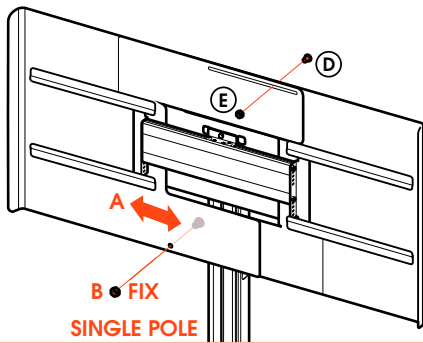

5

SINGLE POLE