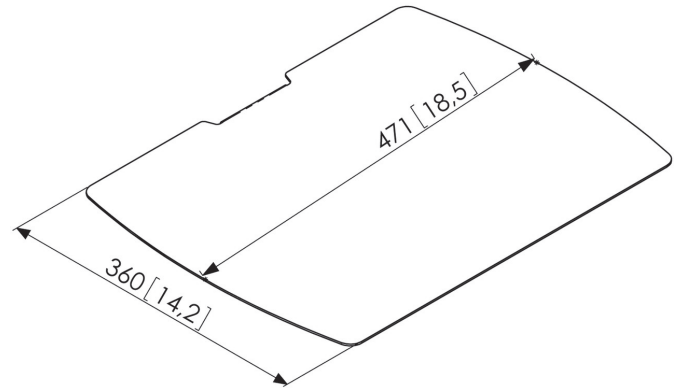

PUA 9507 Étagère à accessoires pour la Série PUC 25xx

Spécifications

- Poids max.: 10 kg / 22 lbs
- Couleurs disponibles: Argenté

Le PUC 9507 est un plateau à accessoires optionnel pour les tubes de plafond PUC 25xx. Le plateau peut être utilisé notamment pour placer un lecteur DVD, un PC laptop, un clavier ou de la documentation. Il peut être réglé sur différentes hauteurs.

PUA 9507 Étagère à accessoires pour la Série PUC 25xx

Caractéristiques

- Positionnement variable en hauteur
- Possibilité de monter plusieurs étagères sur un même pied
- Une installation rapide et simple

Informations logistiques

- Dimensions de l'emballage: 378x488x116 mm
- Poids max.: 1 kg / 3 lbs
- Code EAN: 8712285321047