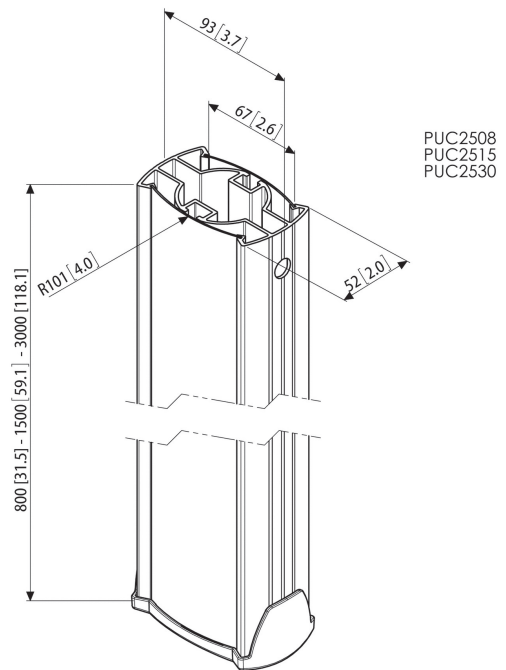

PUC 2530 tube 300 cm

Spécifications

- Poids max.: 80 kg / 176 lbs
- Couleurs disponibles: Argenté, Noir

Le PUC 2530 est un tube de 300 cm faisant partie du système modulaire Connect-it. Il vous permet de créer une solution de montage au plafond pour les écrans de moyenne et grande taille.

PUC 2530 tube 300 cm

Le PUC 2530 est muni d'un système de gestion des câbles CIS® multiple permettant de masquer tous les câbles rapidement et en toute simplicité. Le tube est en aluminium et peut être facilement découpé à la bonne longueur. Les tubes Connect-it peuvent être personnalisés par l'utilisateur. Pour adapter le tube Connect-it au style intérieur du client, il suffit d'ajouter un autocollant imprimé sur la face en plastique démontable ou de la remplacer par un cache personnalisé. Des écrans multiples peuvent être installés facilement dos à dos, l'un sur l'autre ou côte à côte. Pour une solution complète de montage au plafond, combinez ce tube avec une plaque de plafond de la série Connect-it (PUC 1060/ 1070/ 1080/ 1090), une barre d'interface Connect-it (PFB 3405/ 3407/ 3409 / 3411) et des bandes d'interface d'écran Connect-it (PFS 3303/ 3304/ 3305/ 3306/ 3308/ 3311).

Caractéristiques

- Système multiple d'incrustation des câbles, CIS®
- Montage multiple d'écrans
- Aluminium, facile à ajuster en longueur
- Conception élégante

Informations logistiques

- Dimensions de l'emballage: 133x3120x81 mm
- Poids max.: 7 kg / 15 lbs
- Code EAN: 8712285318740