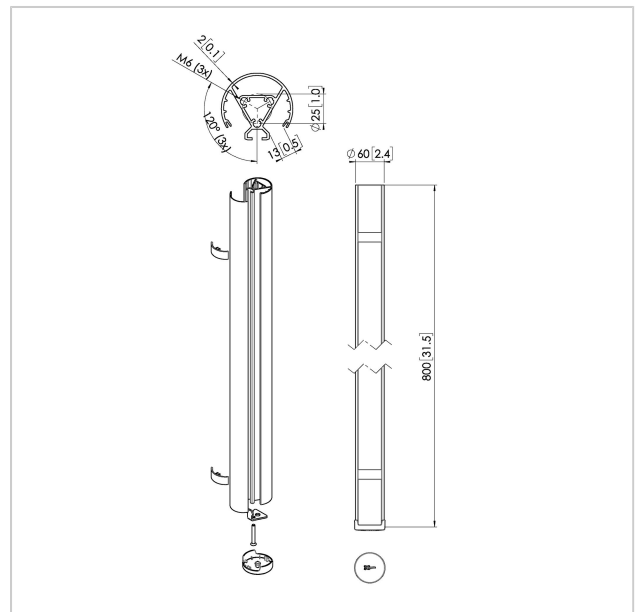

## PUC 2408 Profil 80 cm schwarz

Artikelnummer (SKU)  
Farbe

7224080  
Schwarz

### Entscheidende Vorteile

- Elegantes erstklassiges Design
- Modulare Komponenten
- Kabelführung
- Auch für geneigte Decken geeignet
- Einfache Installation

Das PUC 2408 ist ein 80 cm Profil und Teil des modularen Connect-it-Systems, mit dem Sie Ihre eigene Deckenlösung für kleine bis mittelgroße Bildschirme zusammenstellen können.

Das PUC 2408 ist mit einem doppelten Kabelführungssystem ausgestattet, mit dem Sie alle Kabel schnell und einfach verbergen können. Da es sich um ein Profil aus Aluminium handelt, kann es mühelos auf die gewünschte Länge zugeschnitten werden. Sie können ein Profil also einfach mit einem der Connect-it-Deckenadapter und einem Connect-it-Adapter kombinieren, und schon haben Sie eine vollständige Deckenlösung.

### Technische Daten

Produkttyp-Nummer	PUC 2408
Artikelnummer (SKU)	7224080
Farbe	Schwarz
EAN-Einzelbox	8712285344428
Länge	800
Breite	60
TÜV-zertifiziert	Ja
Garantie	5 Jahre
Max. Gewichtslast (kg)	40
Bildschirme Rückseite an Rückseite	False