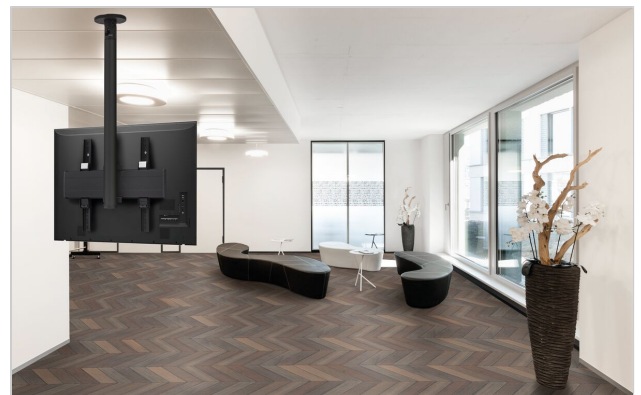

## PUC 2415 Profil 150 cm silber

Artikelnummer (SKU)  
Farbe

7224154  
Silber

### Entscheidende Vorteile

- Elegantes erstklassiges Design
- Modulare Komponenten
- Kabelführung
- Auch für geneigte Decken geeignet
- Einfache Installation

Das PUC 2415 ist ein 150 cm Profil und Teil des modularen Connect-it-Systems, mit dem Sie Ihre eigene Deckenlösung für kleine bis mittelgroße Bildschirme zusammenstellen können.

Das PUC 2415 ist mit einem doppelten Kabelführungssystem ausgestattet, mit dem Sie alle Kabel schnell und einfach verbergen können. Da es sich um ein Profil aus Aluminium handelt, kann es mühelos auf die gewünschte Länge zugeschnitten werden. Sie können ein Profil also einfach mit einem der Connect-it-Deckenadapter und einem Connect-it-Adapter kombinieren, und schon haben Sie eine vollständige Deckenlösung.