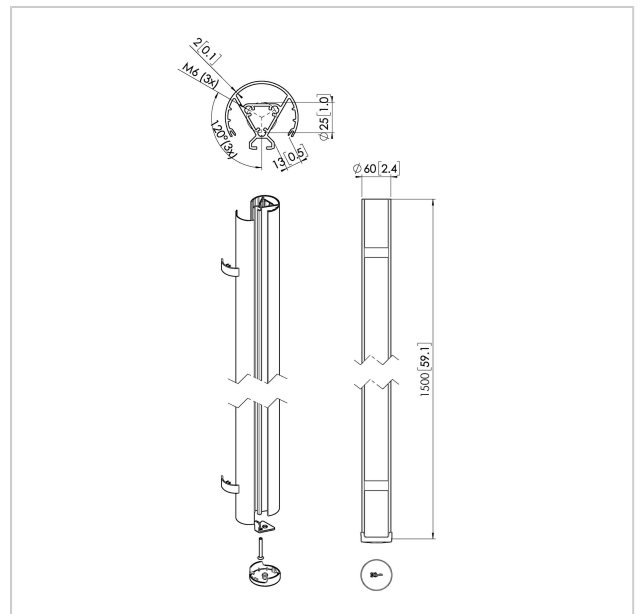

## PUC 2415 Profil 150 cm silber

Artikelnummer (SKU)  
Farbe

7224154  
Silber

### Entscheidende Vorteile

- Elegantes erstklassiges Design
- Modulare Komponenten
- Kabelführung
- Auch für geneigte Decken geeignet
- Einfache Installation

Das PUC 2415 ist ein 150 cm Profil und Teil des modularen Connect-it-Systems, mit dem Sie Ihre eigene Deckenlösung für kleine bis mittelgroße Bildschirme zusammenstellen können.

Das PUC 2415 ist mit einem doppelten Kabelführungssystem ausgestattet, mit dem Sie alle Kabel schnell und einfach verbergen können. Da es sich um ein Profil aus Aluminium handelt, kann es mühelos auf die gewünschte Länge zugeschnitten werden. Sie können ein Profil also einfach mit einem der Connect-it-Deckenadapter und einem Connect-it-Adapter kombinieren, und schon haben Sie eine vollständige Deckenlösung.

### Technische Daten

Produkttyp-Nummer	PUC 2415
Artikelnummer (SKU)	7224154
Farbe	Silbert
EAN-Einzelbox	8712285344480
Länge	1500
Breite	60
TÜV-zertifiziert	Ja
Garantie	5 Jahre
Max. Gewichtslast (kg)	40
Bildschirme Rückseite an Rückseite	False