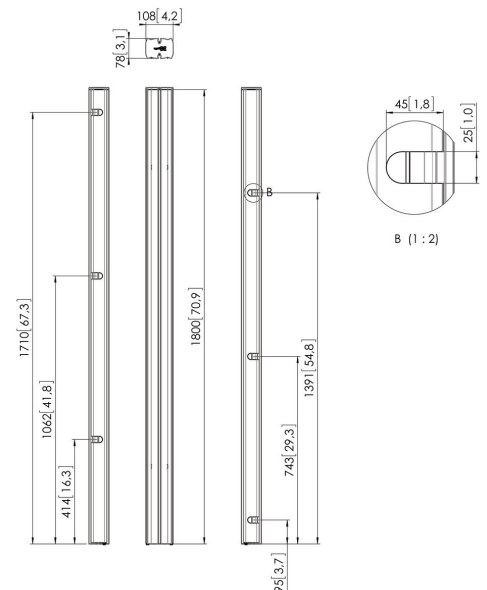

PUC 2718 Profil silber

The poles are the connection between the floor base and display interface and are available in 3 different lengths, 150cm, 180cm and 200 cm. The poles are provided with a multiple cable management (CIS®) and can be combined with all Connect-it accessories. The PUC 27xx Series can only be used in combination with the floor solutions.

PUC 2718 Profil silber

Technische Daten

Artikelnummer (SKU)	7227184
Farbe	Silber
EAN-Einzelbox	8712285323683
Länge	1800
TÜV-zertifiziert	Ja
Garantie	5 Jahre
Bildschirme Rückseite an Rückseite	True
Ausnahmen Connect It	2x if inches gte 65