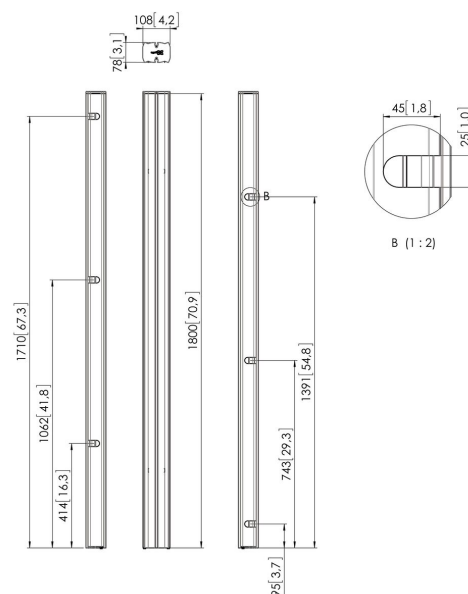

PUC 2718 Tube, silver

Les tubes relient la base de sol et l'interface d'écran et sont disponibles en 150 cm, 180 cm et 200 cm. Les tubes sont fournis avec une gestion de câbles multiples (CIS®) et se combinent avec tous les accessoires Connect-it. La série PUC 27xx Series ne peut être utilisée qu'en combinaison avec les solutions de sol.

PUC 2718 Tube, silver

Spécifications

N° d'article (SKU)	7227184
Couleur	Argent
EAN emballage unitaire	8712285323683
Longueur	1800
Certifié TÜV	Oui
Garantie	5 ans
Écrans dos-à-dos	True
Exceptions Connect It	2x if inches gte 65