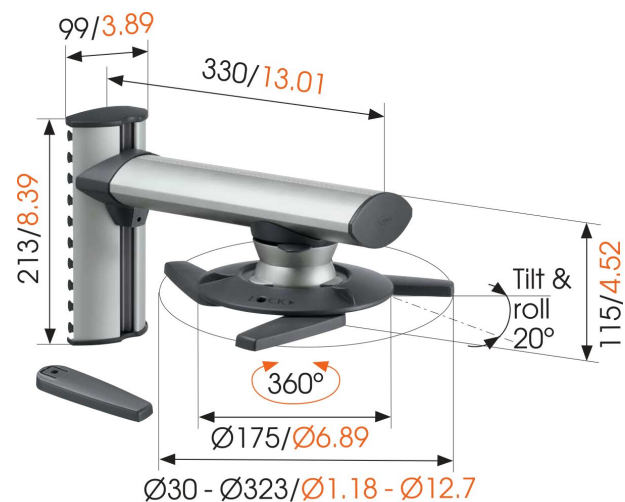

EPW 6565 Projector Wall Mount

Entscheidende Vorteile

- Mit nur einem Klick einfach einzusetzen und zu entnehmen
- Verriegeln Sie den Projektor in der gewünschten Position
- Befestigen Sie Ihren Projektor mit der Oberseite nach oben oder unten
- Stellen Sie Ihren Projektor an jedem gewünschten Ort auf

Die Beamer-Wandlösung EPW 6565 macht eine flexible und stilvolle Wandmontage Ihres Projektors möglich. Einfaches Positionieren und anschließendes Sichern Ihres Projektors. Der mitgelieferte universelle Projektoradapter passt zu praktisch allen Projektoren bis 10 kg Gewicht. Durch die Easy Connect-Funktion ist er für das Vogel's Click & Switch-System geeignet.

mm/inch

EPW 6565 Projector Wall Mount

Technische Daten

Artikelnummer (SKU)	8023654
Farbe	Silber
EAN-Einzelbox	8712285311444
TÜV-zertifiziert	Ja
Neigbar	Bis zu 20° neigbar
Drehbar	Bis zu 360°
Garantie	10 Jahre
Max. Gewichtslast (kg/Lbs)	10 / 22.05
Zertifizierungen	TÜV
Rolle	20
Auszeichnungen	Good Industrial Design Award iF Product Design Award
Max. Schreibtischdicke	Good Industrial Design Award iF Product Design Award