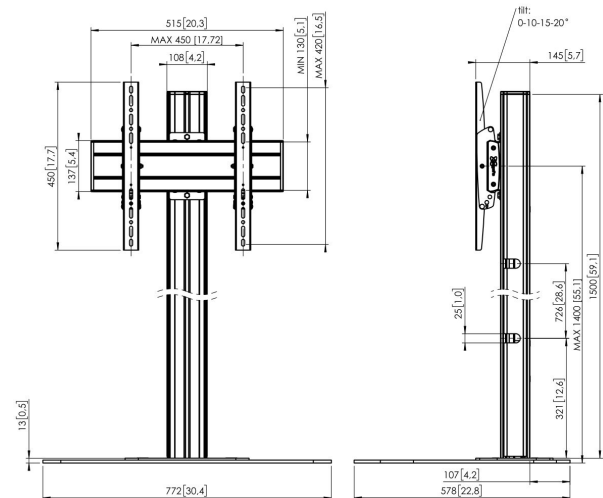

F1544B Standfuß

Bodenständer set F1544

Bildschirmgröße: Passgröße: 400x400 Max. Last: 80 kg / 176 lbs
 Set bestehend aus: • 1x PFF 7020 Bodenplatte • 1x PUC 2715 Profil 150 cm • 1x PFB 3405 Bildschirm-Adapterstreifen • 1x PFS 3304 Bildschirm-Adapterstange

Technische Daten

Artikelnummer (SKU)	7951010
Farbe	Schwarz
EAN-Einzelbox	8712285332500
Höhe	1500
Breite	772
Tiefe	578
TÜV-zertifiziert	Ja
Neigbar	Bis zu 20° neigbar
Garantie	5 Jahre
Max. Gewichtslast (kg/Lbs)	80 / 176.37
Min. hole pattern	100mm x 100mm
Max. hole pattern	450mm x 420mm
Max. Schraubengröße	M8
Max. Schnittstellenhöhe (mm)	450
Max. Breite der Schnittstelle (mm)	515
Max. Abstand zum Boden - zentrales Display (mm)	1400
Max. horizontale Lochung (mm)	450
Max. Bildschirmgröße (Zoll)	65
Max. vertikale Lochung (mm)	420
Min. horizontale Lochung (mm)	100
Min. vertikale Lochung (mm)	100
Universelles oder festes Lochmuster	Universell