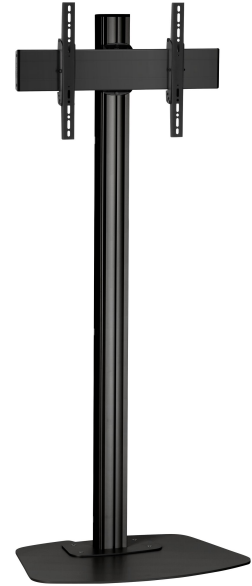

F1544B Standfuß

Bodenständer set F1544

Bildschirmgröße: Passgröße: 400x400 Max. Last: 80 kg / 176 lbs
 Set bestehend aus: • 1x PFF 7020 Bodenplatte • 1x PUC 2715 Profil 150 cm • 1x PFB 3405 Bildschirm-Adapterstreifen • 1x PFS 3304 Bildschirm-Adapterstange

Technische Daten

Artikelnummer (SKU)	7951010
Farbe	Schwarz
EAN-Einzelbox	8712285332500
Höhe	1500
Breite	772
Tiefe	578
TÜV-zertifiziert	Ja
Neigbar	Bis zu 20° neigbar
Garantie	5 Jahre
Max. Gewichtslast (kg/Lbs)	80 / 176.37
Min. hole pattern	100mm x 100mm
Max. hole pattern	450mm x 420mm
Max. Schraubengröße	M8
Max. Schnittstellenhöhe (mm)	450
Max. Breite der Schnittstelle (mm)	515
Max. Abstand zum Boden - zentrales Display (mm)	1400
Max. horizontale Lochung (mm)	450
Max. Bildschirmgröße (Zoll)	65
Max. vertikale Lochung (mm)	420
Min. horizontale Lochung (mm)	100
Min. vertikale Lochung (mm)	100
Universelles oder festes Lochmuster	Universell